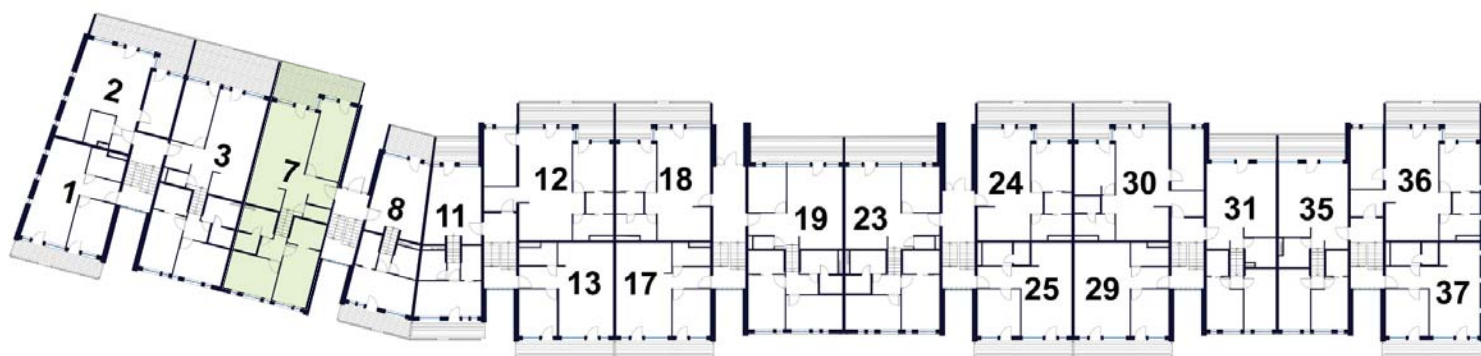

Nelgi põik 1

KORTER

7

I KORRUS

üldpind: 100,2 m²

rõdu: 15,8 m²

tube: 4

Viimsi majad