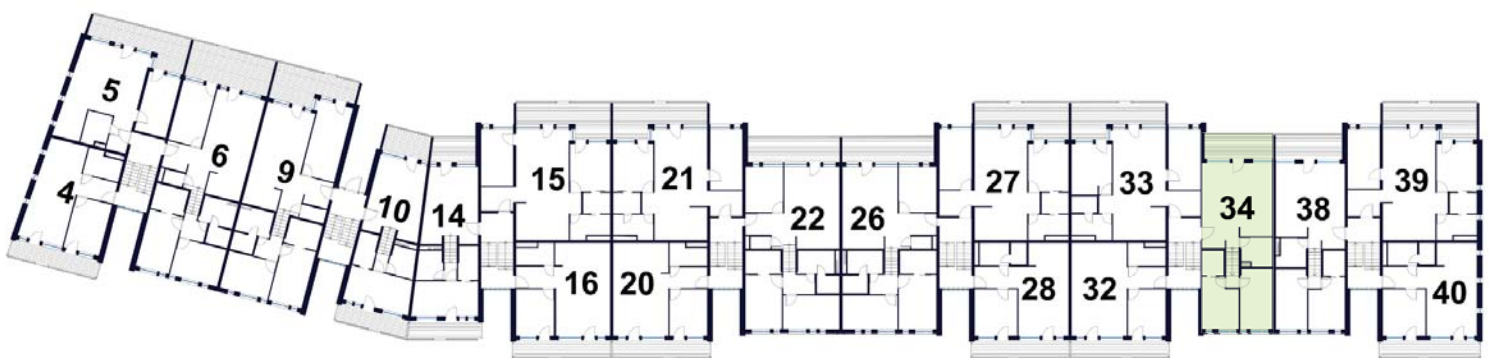

Nelgi põik 1

KORTER

34

Hüatsindi tee 2

Nelgi põik 1

II KORRUS

üldpind: 70,0 m²

rõdu: 10,5 m²

tube: 3

Viimsi majad

REMET
EHITUSETTEVÕTE

www.viimsimaja.ee