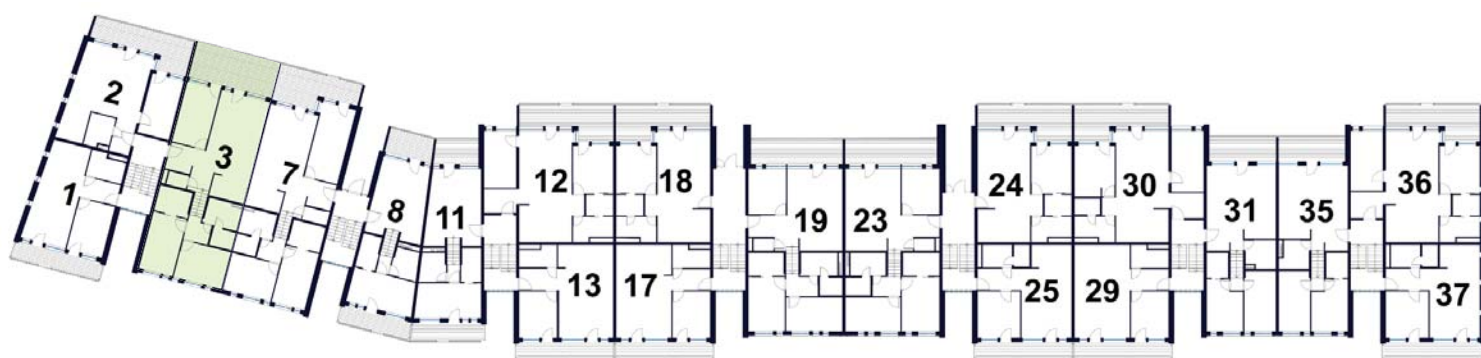

Nelgi põik 1

KORTER

3

I KORRUS

üldpind: 96,9 m²

rõdu: 19,7 m²

tube: 4

Viimsi majad