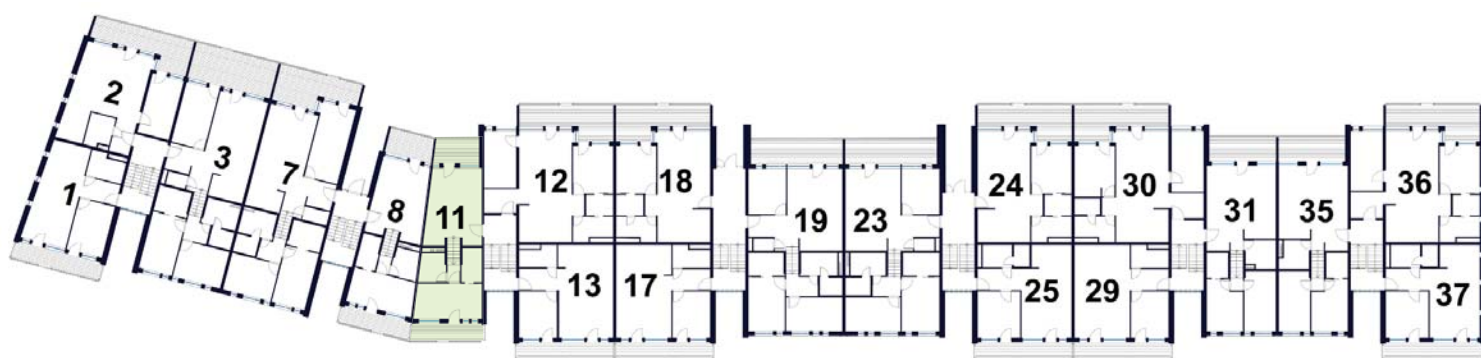

Nelgi põik 1

KORTER

11

Nelgi põik 1

Hüatsindi tee 2

I KORRUS

üldpind: 52,5 m²

rõdu: 7,3 m²

tube: 2

Viimsi majad

REMET
EHITUSETTEVÕTE

www.viimsimaja.ee