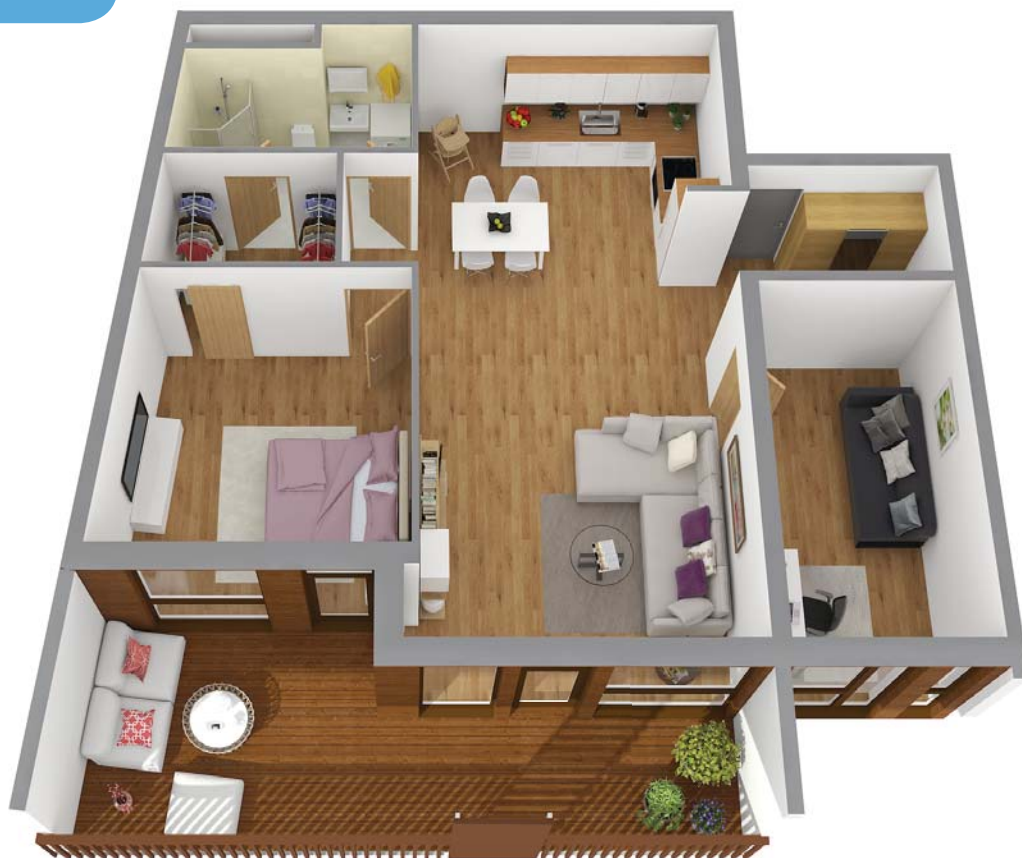

Hüatsindi tee 2

KORTER
23

Nelgi põik 1

Hüatsindi tee 2

II KORRUS

üldpind: 79,5 m²

rõdu: 18,8 m²

tube: 3

Viimsi majad

REMET
EHITUSETTEVÖTE

www.viimsimaja.ee